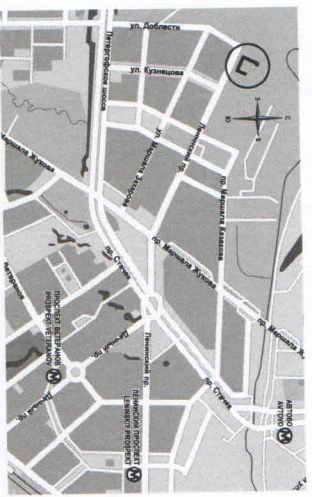

ОПТИМИСТ

ЮИТ ДОМ

Жилый комплекс

9 Секция - 9-14 этажи (план 10 этажа)

ул. Доблести

Вход в секцию 9

10 Секция - 1 этаж

ул. Доблести

Вход в секцию 10

10 Секция - 2 этаж

ул. Доблести

Вход в секцию 10

10 Секция - 3-5 этажи (план 4 этажа)

ул. Доблести

10 Секция - 6-8 этажи (план 7 этажа)

ул. Доблести