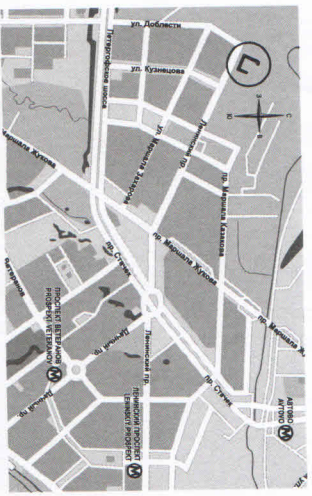

ОПТИМИСТ

ЮИТ ДОМ

Жилый комплекс

9 Секция - 9-14 этажи (план 10 этажа)

ул. Доблести

Вход в секцию 9

10 Секция - 1 этаж

ул. Доблести

Вход в секцию 10

10 Секция - 2 этаж

ул. Доблести

Вход в секцию 10

10 Секция - 3-5 этажи (план 4 этажа)

ул. Доблести

10 Секция - 6-8 этажи (план 7 этажа)

ул. Доблести